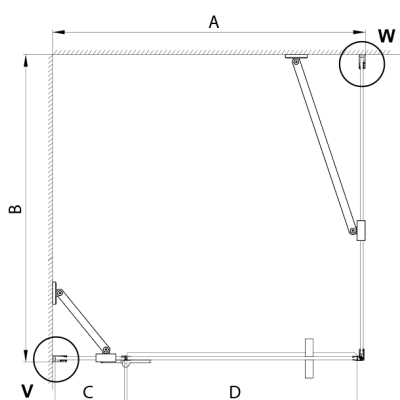

TRINITY GOLD MATT kabina prysznicowa 800x900mm, szkło czyste, lewe

Kod: GT5690-80CL-G

Rozmiary

Szerokość: 800 mm
Wysokość: 2000 mm
Głębokość: 900 mm

Właściwości

Gwarancja: 3 lata

Karta techniczna

MODEL	A	B	C	D
800x800	785-800	785-800	167	585
800x900	785-800	885-900	167	585
800x1000	785-800	985-1000	167	585
800x1200	785-800	1185-1200	167	585
900x800	885-900	785-800	267	585
900x900	885-900	885-900	267	585
900x1000	885-900	985-1000	267	585
900x1200	885-900	1185-1200	267	585
1000x800	985-1000	785-800	367	585
1000x900	985-1000	885-900	367	585
1000x1000	985-1000	985-1000	367	585
1000x1200	985-1000	1185-1200	367	585
1100x800	1085-1100	785-800	467	585
1100x900	1085-1100	885-900	467	585
1100x1000	1085-1100	985-1000	467	585
1100x1200	1085-1100	1185-1200	467	585
1200x800	1185-1200	785-800	567	585
1200x900	1185-1200	885-900	567	585
1200x1000	1185-1200	985-1000	567	585
1200x1200	1185-1200	1185-1200	567	585