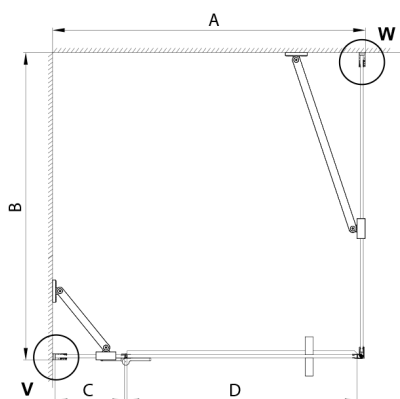

## TRINITY CHROME kabina prysznicowa 1200x900mm, szkło matowe, prawe

Kod: GT5690-12MR-CH

### Rozmiary

Szerokość: 1200 mm  
Wysokość: 2000 mm  
Głębokość: 900 mm

## Karta techniczna

MODEL	A	B	C	D
800x800	785-800	785-800	167	585
800x900	785-800	885-900	167	585
800x1000	785-800	985-1000	167	585
800x1200	785-800	1185-1200	167	585
900x800	885-900	785-800	267	585
900x900	885-900	885-900	267	585
900x1000	885-900	985-1000	267	585
900x1200	885-900	1185-1200	267	585
1000x800	985-1000	785-800	367	585
1000x900	985-1000	885-900	367	585
1000x1000	985-1000	985-1000	367	585
1000x1200	985-1000	1185-1200	367	585
1100x800	1085-1100	785-800	467	585
1100x900	1085-1100	885-900	467	585
1100x1000	1085-1100	985-1000	467	585
1100x1200	1085-1100	1185-1200	467	585
1200x800	1185-1200	785-800	567	585
1200x900	1185-1200	885-900	567	585
1200x1000	1185-1200	985-1000	567	585
1200x1200	1185-1200	1185-1200	567	585