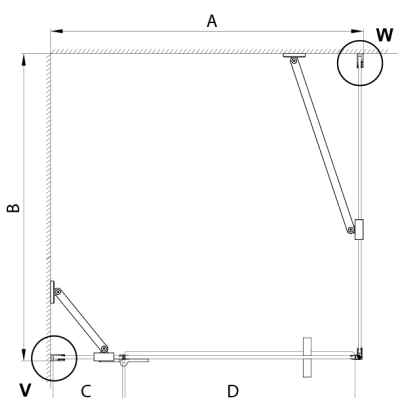

## TRINITY GOLD MATT kabina prysznicowa 1200x900mm, szkło matowe, lewe

**Kod:** GT5690-12ML-G

**Rozmiary**

Szerokość: 1200 mm  
 Wysokość: 2000 mm  
 Głębokość: 900 mm

**Właściwości**

Gwarancja: 3 lata

### Karta techniczna

MODEL	A	B	C	D
800x800	785-800	785-800	167	585
800x900	785-800	885-900	167	585
800x1000	785-800	985-1000	167	585
800x1200	785-800	1185-1200	167	585
900x800	885-900	785-800	267	585
900x900	885-900	885-900	267	585
900x1000	885-900	985-1000	267	585
900x1200	885-900	1185-1200	267	585
1000x800	985-1000	785-800	367	585
1000x900	985-1000	885-900	367	585
1000x1000	985-1000	985-1000	367	585
1000x1200	985-1000	1185-1200	367	585
1100x800	1085-1100	785-800	467	585
1100x900	1085-1100	885-900	467	585
1100x1000	1085-1100	985-1000	467	585
1100x1200	1085-1100	1185-1200	467	585
1200x800	1185-1200	785-800	567	585
1200x900	1185-1200	885-900	567	585
1200x1000	1185-1200	985-1000	567	585
1200x1200	1185-1200	1185-1200	567	585