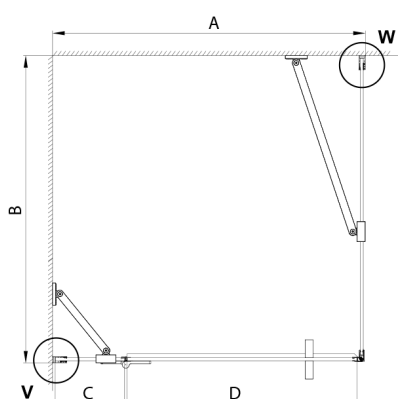

TRINITY BLACK kabina prysznicowa 1200x900mm, szkło matowe, lewe

Kod: GT5690-12ML-B

Rozmiary

Szerokość: 1200 mm
 Wysokość: 2000 mm
 Głębokość: 900 mm

Właściwości

Gwarancja: 3 lata

Karta techniczna

MODEL	A	B	C	D
800x800	785-800	785-800	167	585
800x900	785-800	885-900	167	585
800x1000	785-800	985-1000	167	585
800x1200	785-800	1185-1200	167	585
900x800	885-900	785-800	267	585
900x900	885-900	885-900	267	585
900x1000	885-900	985-1000	267	585
900x1200	885-900	1185-1200	267	585
1000x800	985-1000	785-800	367	585
1000x900	985-1000	885-900	367	585
1000x1000	985-1000	985-1000	367	585
1000x1200	985-1000	1185-1200	367	585
1100x800	1085-1100	785-800	467	585
1100x900	1085-1100	885-900	467	585
1100x1000	1085-1100	985-1000	467	585
1100x1200	1085-1100	1185-1200	467	585
1200x800	1185-1200	785-800	567	585
1200x900	1185-1200	885-900	567	585
1200x1000	1185-1200	985-1000	567	585
1200x1200	1185-1200	1185-1200	567	585