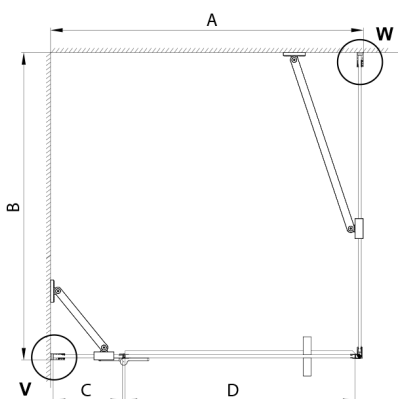

TRINITY CHROME kabina prysznicowa 1200x900mm, szkło czyste, prawe

Kod: GT5690-12CR-CH

Rozmiary

Szerokość: 1200 mm
 Wysokość: 2000 mm
 Głębokość: 900 mm

Właściwości

Gwarancja: 3 lata

Karta techniczna

MODEL	A	B	C	D
800x800	785-800	785-800	167	585
800x900	785-800	885-900	167	585
800x1000	785-800	985-1000	167	585
800x1200	785-800	1185-1200	167	585
900x800	885-900	785-800	267	585
900x900	885-900	885-900	267	585
900x1000	885-900	985-1000	267	585
900x1200	885-900	1185-1200	267	585
1000x800	985-1000	785-800	367	585
1000x900	985-1000	885-900	367	585
1000x1000	985-1000	985-1000	367	585
1000x1200	985-1000	1185-1200	367	585
1100x800	1085-1100	785-800	467	585
1100x900	1085-1100	885-900	467	585
1100x1000	1085-1100	985-1000	467	585
1100x1200	1085-1100	1185-1200	467	585
1200x800	1185-1200	785-800	567	585
1200x900	1185-1200	885-900	567	585
1200x1000	1185-1200	985-1000	567	585
1200x1200	1185-1200	1185-1200	567	585