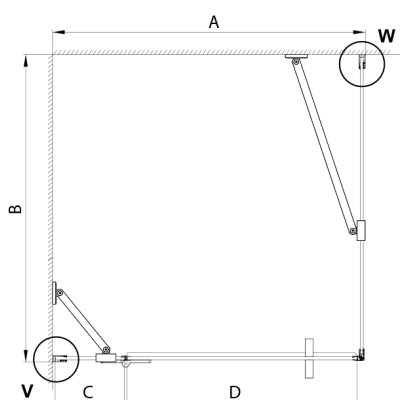

TRINITY GOLD MATT kabina prysznicowa 1200x900mm, szkło czyste, lewe

Kod: GT5690-12CL-G

Rozmiary

Szerokość: 1200 mm
 Wysokość: 2000 mm
 Głębokość: 900 mm

Właściwości

Gwarancja: 3 lata

Karta techniczna

MODEL	A	B	C	D
800x800	785-800	785-800	167	585
800x900	785-800	885-900	167	585
800x1000	785-800	985-1000	167	585
800x1200	785-800	1185-1200	167	585
900x800	885-900	785-800	267	585
900x900	885-900	885-900	267	585
900x1000	885-900	985-1000	267	585
900x1200	885-900	1185-1200	267	585
1000x800	985-1000	785-800	367	585
1000x900	985-1000	885-900	367	585
1000x1000	985-1000	985-1000	367	585
1000x1200	985-1000	1185-1200	367	585
1100x800	1085-1100	785-800	467	585
1100x900	1085-1100	885-900	467	585
1100x1000	1085-1100	985-1000	467	585
1100x1200	1085-1100	1185-1200	467	585
1200x800	1185-1200	785-800	567	585
1200x900	1185-1200	885-900	567	585
1200x1000	1185-1200	985-1000	567	585
1200x1200	1185-1200	1185-1200	567	585