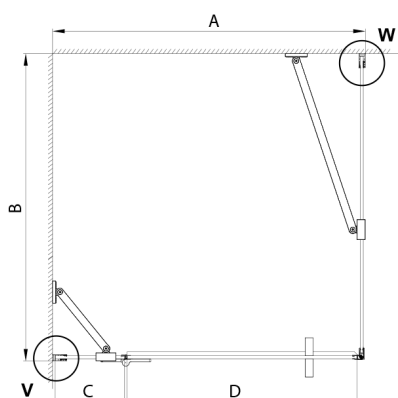

TRINITY GOLD MATT kabina prysznicowa 1100x900mm, szkło matowe, prawe

Kod: GT5690-11MR-G

Rozmiary

Szerokość: 1100 mm
 Wysokość: 2000 mm
 Głębokość: 900 mm

Właściwości

Gwarancja: 3 lata

Karta techniczna

MODEL	A	B	C	D
800x800	785-800	785-800	167	585
800x900	785-800	885-900	167	585
800x1000	785-800	985-1000	167	585
800x1200	785-800	1185-1200	167	585
900x800	885-900	785-800	267	585
900x900	885-900	885-900	267	585
900x1000	885-900	985-1000	267	585
900x1200	885-900	1185-1200	267	585
1000x800	985-1000	785-800	367	585
1000x900	985-1000	885-900	367	585
1000x1000	985-1000	985-1000	367	585
1000x1200	985-1000	1185-1200	367	585
1100x800	1085-1100	785-800	467	585
1100x900	1085-1100	885-900	467	585
1100x1000	1085-1100	985-1000	467	585
1100x1200	1085-1100	1185-1200	467	585
1200x800	1185-1200	785-800	567	585
1200x900	1185-1200	885-900	567	585
1200x1000	1185-1200	985-1000	567	585
1200x1200	1185-1200	1185-1200	567	585