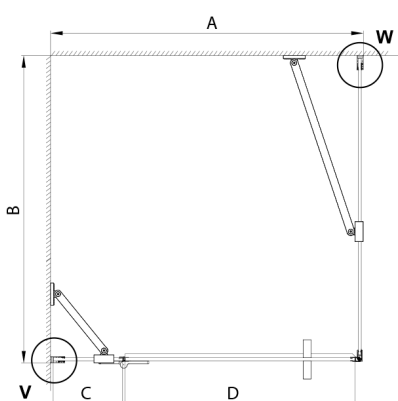

TRINITY BLACK kabina prysznicowa 1100x900mm, szkło matowe, prawe

Kod: GT5690-11MR-B

Rozmiary

Szerokość: 1100 mm
Wysokość: 2000 mm
Głębokość: 900 mm

Właściwości

Gwarancja: 3 lata

Karta techniczna

MODEL	A	B	C	D
800x800	785-800	785-800	167	585
800x900	785-800	885-900	167	585
800x1000	785-800	985-1000	167	585
800x1200	785-800	1185-1200	167	585
900x800	885-900	785-800	267	585
900x900	885-900	885-900	267	585
900x1000	885-900	985-1000	267	585
900x1200	885-900	1185-1200	267	585
1000x800	985-1000	785-800	367	585
1000x900	985-1000	885-900	367	585
1000x1000	985-1000	985-1000	367	585
1000x1200	985-1000	1185-1200	367	585
1100x800	1085-1100	785-800	467	585
1100x900	1085-1100	885-900	467	585
1100x1000	1085-1100	985-1000	467	585
1100x1200	1085-1100	1185-1200	467	585
1200x800	1185-1200	785-800	567	585
1200x900	1185-1200	885-900	567	585
1200x1000	1185-1200	985-1000	567	585
1200x1200	1185-1200	1185-1200	567	585