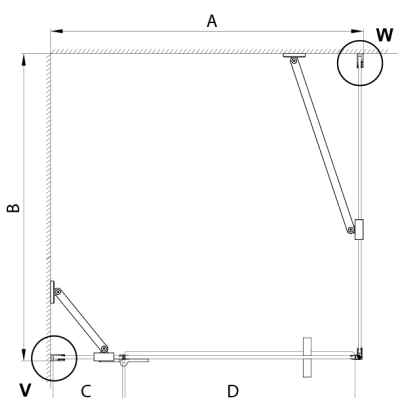

TRINITY GOLD MATT kabina prysznicowa 1100x900mm, szkło matowe, lewe

Kod: GT5690-11ML-G

Rozmiary

Szerokość: 1100 mm
 Wysokość: 2000 mm
 Głębokość: 900 mm

Właściwości

Gwarancja: 3 lata

Karta techniczna

MODEL	A	B	C	D
800x800	785-800	785-800	167	585
800x900	785-800	885-900	167	585
800x1000	785-800	985-1000	167	585
800x1200	785-800	1185-1200	167	585
900x800	885-900	785-800	267	585
900x900	885-900	885-900	267	585
900x1000	885-900	985-1000	267	585
900x1200	885-900	1185-1200	267	585
1000x800	985-1000	785-800	367	585
1000x900	985-1000	885-900	367	585
1000x1000	985-1000	985-1000	367	585
1000x1200	985-1000	1185-1200	367	585
1100x800	1085-1100	785-800	467	585
1100x900	1085-1100	885-900	467	585
1100x1000	1085-1100	985-1000	467	585
1100x1200	1085-1100	1185-1200	467	585
1200x800	1185-1200	785-800	567	585
1200x900	1185-1200	885-900	567	585
1200x1000	1185-1200	985-1000	567	585
1200x1200	1185-1200	1185-1200	567	585