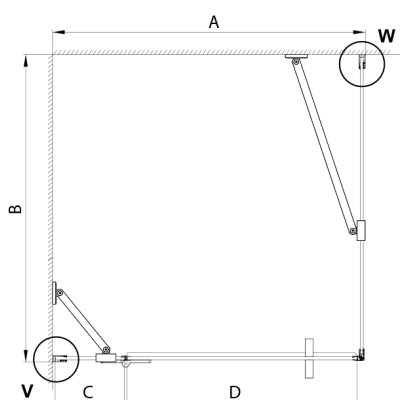

TRINITY GOLD MATT kabina prysznicowa 1100x900mm, szkło czyste, prawe

Kod: GT5690-11CR-G

Rozmiary

Szerokość: 1100 mm
Wysokość: 2000 mm
Głębokość: 900 mm

Właściwości

Gwarancja: 3 lata

Karta techniczna

MODEL	A	B	C	D
800x800	785-800	785-800	167	585
800x900	785-800	885-900	167	585
800x1000	785-800	985-1000	167	585
800x1200	785-800	1185-1200	167	585
900x800	885-900	785-800	267	585
900x900	885-900	885-900	267	585
900x1000	885-900	985-1000	267	585
900x1200	885-900	1185-1200	267	585
1000x800	985-1000	785-800	367	585
1000x900	985-1000	885-900	367	585
1000x1000	985-1000	985-1000	367	585
1000x1200	985-1000	1185-1200	367	585
1100x800	1085-1100	785-800	467	585
1100x900	1085-1100	885-900	467	585
1100x1000	1085-1100	985-1000	467	585
1100x1200	1085-1100	1185-1200	467	585
1200x800	1185-1200	785-800	567	585
1200x900	1185-1200	885-900	567	585
1200x1000	1185-1200	985-1000	567	585
1200x1200	1185-1200	1185-1200	567	585