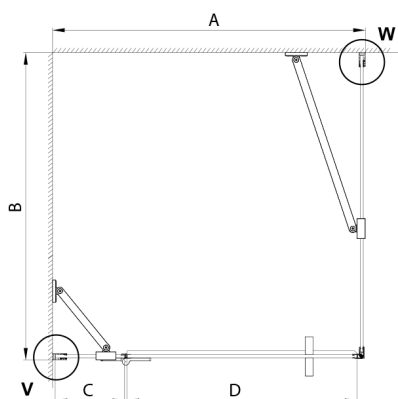

## TRINITY CHROME kabina prysznicowa 1100x900mm, szkło czyste, lewe

Kod: GT5690-11CL-CH

### Rozmiary

Szerokość: 1100 mm  
Wysokość: 2000 mm  
Głębokość: 900 mm

## Karta techniczna

MODEL	A	B	C	D
800x800	785-800	785-800	167	585
800x900	785-800	885-900	167	585
800x1000	785-800	985-1000	167	585
800x1200	785-800	1185-1200	167	585
900x800	885-900	785-800	267	585
900x900	885-900	885-900	267	585
900x1000	885-900	985-1000	267	585
900x1200	885-900	1185-1200	267	585
1000x800	985-1000	785-800	367	585
1000x900	985-1000	885-900	367	585
1000x1000	985-1000	985-1000	367	585
1000x1200	985-1000	1185-1200	367	585
1100x800	1085-1100	785-800	467	585
1100x900	1085-1100	885-900	467	585
1100x1000	1085-1100	985-1000	467	585
1100x1200	1085-1100	1185-1200	467	585
1200x800	1185-1200	785-800	567	585
1200x900	1185-1200	885-900	567	585
1200x1000	1185-1200	985-1000	567	585
1200x1200	1185-1200	1185-1200	567	585