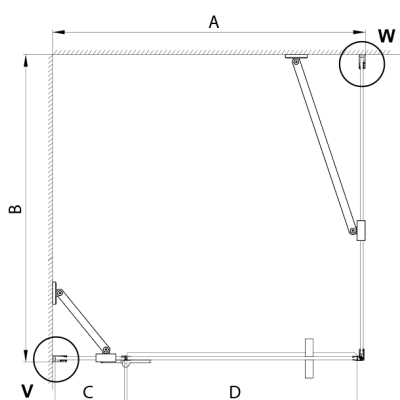

## TRINITY GOLD MATT kabina prysznicowa 1100x900mm, szkło czyste, lewe

Kod: GT5690-11CL-G

### Rozmiary

Szerokość: 1100 mm  
Wysokość: 2000 mm  
Głębokość: 900 mm

## Karta techniczna

MODEL	A	B	C	D
800x800	785-800	785-800	167	585
800x900	785-800	885-900	167	585
800x1000	785-800	985-1000	167	585
800x1200	785-800	1185-1200	167	585
900x800	885-900	785-800	267	585
900x900	885-900	885-900	267	585
900x1000	885-900	985-1000	267	585
900x1200	885-900	1185-1200	267	585
1000x800	985-1000	785-800	367	585
1000x900	985-1000	885-900	367	585
1000x1000	985-1000	985-1000	367	585
1000x1200	985-1000	1185-1200	367	585
1100x800	1085-1100	785-800	467	585
1100x900	1085-1100	885-900	467	585
1100x1000	1085-1100	985-1000	467	585
1100x1200	1085-1100	1185-1200	467	585
1200x800	1185-1200	785-800	567	585
1200x900	1185-1200	885-900	567	585
1200x1000	1185-1200	985-1000	567	585
1200x1200	1185-1200	1185-1200	567	585