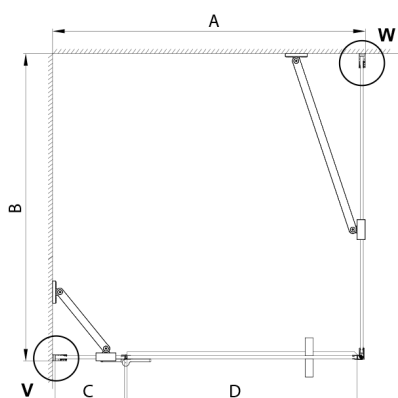

## TRINITY GOLD MATT kabina prysznicowa 1000x900mm, szkło matowe, prawe

**Kod:** GT5690-10MR-G

### Rozmiary

Szerokość: 1000 mm  
 Wysokość: 2000 mm  
 Głębokość: 900 mm

## Karta techniczna

MODEL	A	B	C	D
800x800	785-800	785-800	167	585
800x900	785-800	885-900	167	585
800x1000	785-800	985-1000	167	585
800x1200	785-800	1185-1200	167	585
900x800	885-900	785-800	267	585
900x900	885-900	885-900	267	585
900x1000	885-900	985-1000	267	585
900x1200	885-900	1185-1200	267	585
1000x800	985-1000	785-800	367	585
1000x900	985-1000	885-900	367	585
1000x1000	985-1000	985-1000	367	585
1000x1200	985-1000	1185-1200	367	585
1100x800	1085-1100	785-800	467	585
1100x900	1085-1100	885-900	467	585
1100x1000	1085-1100	985-1000	467	585
1100x1200	1085-1100	1185-1200	467	585
1200x800	1185-1200	785-800	567	585
1200x900	1185-1200	885-900	567	585
1200x1000	1185-1200	985-1000	567	585
1200x1200	1185-1200	1185-1200	567	585