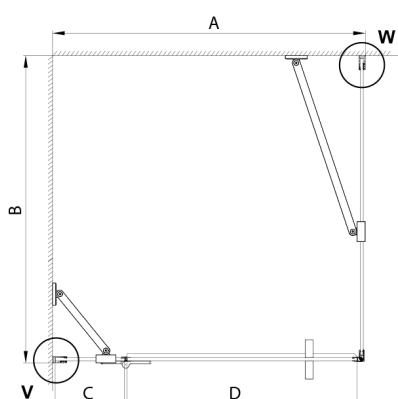

TRINITY BLACK kabina prysznicowa 1000x900mm, szkło matowe, prawe

Kod: GT5690-10MR-B

Rozmiary

Szerokość: 1000 mm
 Wysokość: 2000 mm
 Głębokość: 900 mm

Właściwości

Gwarancja: 3 lata

Karta techniczna

MODEL	A	B	C	D
800x800	785-800	785-800	167	585
800x900	785-800	885-900	167	585
800x1000	785-800	985-1000	167	585
800x1200	785-800	1185-1200	167	585
900x800	885-900	785-800	267	585
900x900	885-900	885-900	267	585
900x1000	885-900	985-1000	267	585
900x1200	885-900	1185-1200	267	585
1000x800	985-1000	785-800	367	585
1000x900	985-1000	885-900	367	585
1000x1000	985-1000	985-1000	367	585
1000x1200	985-1000	1185-1200	367	585
1100x800	1085-1100	785-800	467	585
1100x900	1085-1100	885-900	467	585
1100x1000	1085-1100	985-1000	467	585
1100x1200	1085-1100	1185-1200	467	585
1200x800	1185-1200	785-800	567	585
1200x900	1185-1200	885-900	567	585
1200x1000	1185-1200	985-1000	567	585
1200x1200	1185-1200	1185-1200	567	585