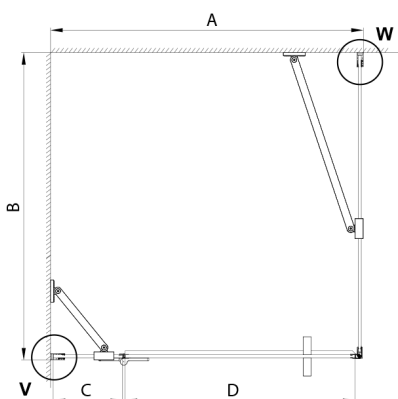

TRINITY CHROME kabina prysznicowa 1000x900mm, szkło matowe, lewe

Kod: GT5690-10ML-CH

Rozmiary

Szerokość: 1000 mm
 Wysokość: 2000 mm
 Głębokość: 900 mm

Właściwości

Gwarancja: 3 lata

Karta techniczna

MODEL	A	B	C	D
800x800	785-800	785-800	167	585
800x900	785-800	885-900	167	585
800x1000	785-800	985-1000	167	585
800x1200	785-800	1185-1200	167	585
900x800	885-900	785-800	267	585
900x900	885-900	885-900	267	585
900x1000	885-900	985-1000	267	585
900x1200	885-900	1185-1200	267	585
1000x800	985-1000	785-800	367	585
1000x900	985-1000	885-900	367	585
1000x1000	985-1000	985-1000	367	585
1000x1200	985-1000	1185-1200	367	585
1100x800	1085-1100	785-800	467	585
1100x900	1085-1100	885-900	467	585
1100x1000	1085-1100	985-1000	467	585
1100x1200	1085-1100	1185-1200	467	585
1200x800	1185-1200	785-800	567	585
1200x900	1185-1200	885-900	567	585
1200x1000	1185-1200	985-1000	567	585
1200x1200	1185-1200	1185-1200	567	585