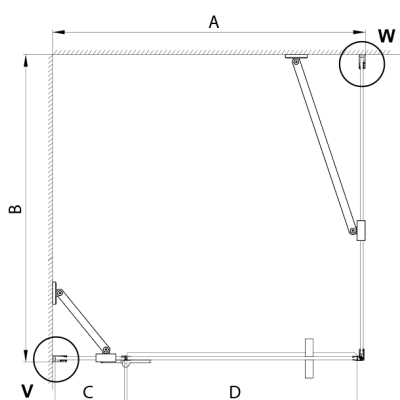

TRINITY GOLD MATT kabina prysznicowa 1000x900mm, szkło czyste, prawe

Kod: GT5690-10CR-G

Rozmiary

Szerokość: 1000 mm
Wysokość: 2000 mm
Głębokość: 900 mm

Właściwości

Gwarancja: 3 lata

Karta techniczna

MODEL	A	B	C	D
800x800	785-800	785-800	167	585
800x900	785-800	885-900	167	585
800x1000	785-800	985-1000	167	585
800x1200	785-800	1185-1200	167	585
900x800	885-900	785-800	267	585
900x900	885-900	885-900	267	585
900x1000	885-900	985-1000	267	585
900x1200	885-900	1185-1200	267	585
1000x800	985-1000	785-800	367	585
1000x900	985-1000	885-900	367	585
1000x1000	985-1000	985-1000	367	585
1000x1200	985-1000	1185-1200	367	585
1100x800	1085-1100	785-800	467	585
1100x900	1085-1100	885-900	467	585
1100x1000	1085-1100	985-1000	467	585
1100x1200	1085-1100	1185-1200	467	585
1200x800	1185-1200	785-800	567	585
1200x900	1185-1200	885-900	567	585
1200x1000	1185-1200	985-1000	567	585
1200x1200	1185-1200	1185-1200	567	585