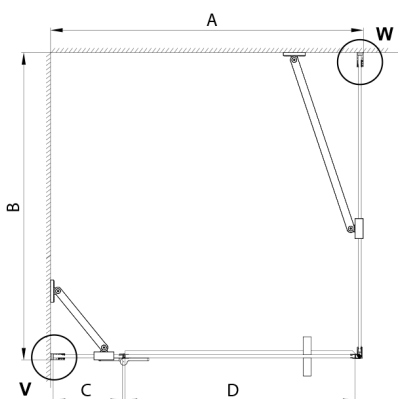

## TRINITY CHROME kabina prysznicowa 1000x900mm, szkło czyste, lewe

Kod: GT5690-10CL-CH

### Rozmiary

Szerokość: 1000 mm  
 Wysokość: 2000 mm  
 Głębokość: 900 mm

## Karta techniczna

MODEL	A	B	C	D
800x800	785-800	785-800	167	585
800x900	785-800	885-900	167	585
800x1000	785-800	985-1000	167	585
800x1200	785-800	1185-1200	167	585
900x800	885-900	785-800	267	585
900x900	885-900	885-900	267	585
900x1000	885-900	985-1000	267	585
900x1200	885-900	1185-1200	267	585
1000x800	985-1000	785-800	367	585
1000x900	985-1000	885-900	367	585
1000x1000	985-1000	985-1000	367	585
1000x1200	985-1000	1185-1200	367	585
1100x800	1085-1100	785-800	467	585
1100x900	1085-1100	885-900	467	585
1100x1000	1085-1100	985-1000	467	585
1100x1200	1085-1100	1185-1200	467	585
1200x800	1185-1200	785-800	567	585
1200x900	1185-1200	885-900	567	585
1200x1000	1185-1200	985-1000	567	585
1200x1200	1185-1200	1185-1200	567	585