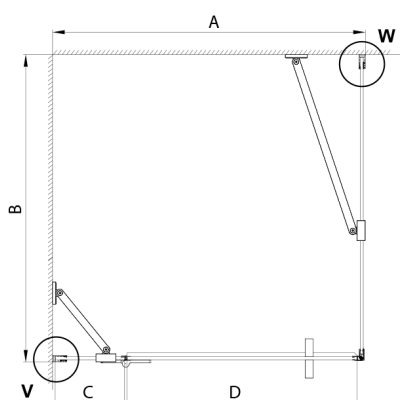

TRINITY GOLD MATT kabina prysznicowa 1000x900mm, szkło czyste, lewe

Kod: GT5690-10CL-G

Rozmiary

Szerokość: 1000 mm
 Wysokość: 2000 mm
 Głębokość: 900 mm

Właściwości

Gwarancja: 3 lata

Karta techniczna

MODEL	A	B	C	D
800x800	785-800	785-800	167	585
800x900	785-800	885-900	167	585
800x1000	785-800	985-1000	167	585
800x1200	785-800	1185-1200	167	585
900x800	885-900	785-800	267	585
900x900	885-900	885-900	267	585
900x1000	885-900	985-1000	267	585
900x1200	885-900	1185-1200	267	585
1000x800	985-1000	785-800	367	585
1000x900	985-1000	885-900	367	585
1000x1000	985-1000	985-1000	367	585
1000x1200	985-1000	1185-1200	367	585
1100x800	1085-1100	785-800	467	585
1100x900	1085-1100	885-900	467	585
1100x1000	1085-1100	985-1000	467	585
1100x1200	1085-1100	1185-1200	467	585
1200x800	1185-1200	785-800	567	585
1200x900	1185-1200	885-900	567	585
1200x1000	1185-1200	985-1000	567	585
1200x1200	1185-1200	1185-1200	567	585