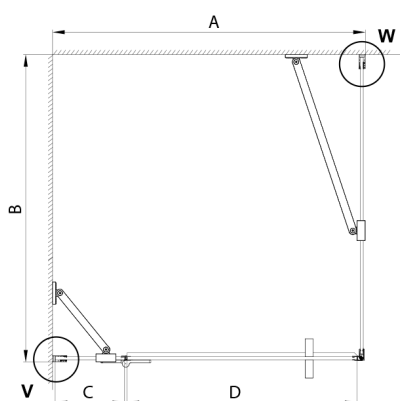

TRINITY CHROME kabina prysznicowa 900x800mm, szkło matowe, prawe

Kod: GT5680-90MR-CH

Rozmiary

Szerokość: 900 mm
Wysokość: 2000 mm
Głębokość: 800 mm

Właściwości

Gwarancja: 3 lata

Karta techniczna

MODEL	A	B	C	D
800x800	785-800	785-800	167	585
800x900	785-800	885-900	167	585
800x1000	785-800	985-1000	167	585
800x1200	785-800	1185-1200	167	585
900x800	885-900	785-800	267	585
900x900	885-900	885-900	267	585
900x1000	885-900	985-1000	267	585
900x1200	885-900	1185-1200	267	585
1000x800	985-1000	785-800	367	585
1000x900	985-1000	885-900	367	585
1000x1000	985-1000	985-1000	367	585
1000x1200	985-1000	1185-1200	367	585
1100x800	1085-1100	785-800	467	585
1100x900	1085-1100	885-900	467	585
1100x1000	1085-1100	985-1000	467	585
1100x1200	1085-1100	1185-1200	467	585
1200x800	1185-1200	785-800	567	585
1200x900	1185-1200	885-900	567	585
1200x1000	1185-1200	985-1000	567	585
1200x1200	1185-1200	1185-1200	567	585