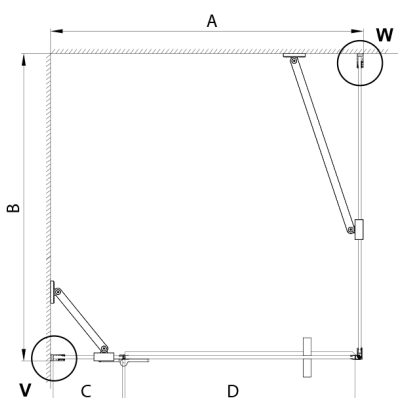

TRINITY GOLD MATT kabina prysznicowa 900x800mm, szkło matowe, prawe

Kod: GT5680-90MR-G

Rozmiary

Szerokość: 900 mm
 Wysokość: 2000 mm
 Głębokość: 800 mm

Właściwości

Gwarancja: 3 lata

Karta techniczna

MODEL	A	B	C	D
800x800	785-800	785-800	167	585
800x900	785-800	885-900	167	585
800x1000	785-800	985-1000	167	585
800x1200	785-800	1185-1200	167	585
900x800	885-900	785-800	267	585
900x900	885-900	885-900	267	585
900x1000	885-900	985-1000	267	585
900x1200	885-900	1185-1200	267	585
1000x800	985-1000	785-800	367	585
1000x900	985-1000	885-900	367	585
1000x1000	985-1000	985-1000	367	585
1000x1200	985-1000	1185-1200	367	585
1100x800	1085-1100	785-800	467	585
1100x900	1085-1100	885-900	467	585
1100x1000	1085-1100	985-1000	467	585
1100x1200	1085-1100	1185-1200	467	585
1200x800	1185-1200	785-800	567	585
1200x900	1185-1200	885-900	567	585
1200x1000	1185-1200	985-1000	567	585
1200x1200	1185-1200	1185-1200	567	585