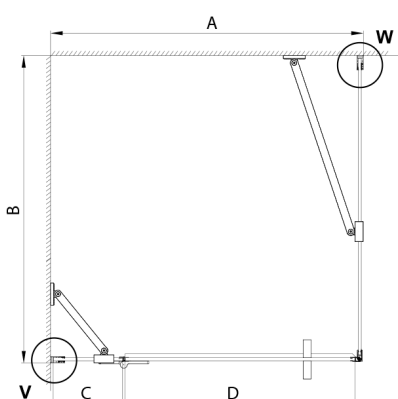

TRINITY BLACK kabina prysznicowa 900x800mm, szkło matowe, prawe

Kod: GT5680-90MR-B

Rozmiary

Szerokość: 900 mm
 Wysokość: 2000 mm
 Głębokość: 800 mm

Właściwości

Gwarancja: 3 lata

Karta techniczna

MODEL	A	B	C	D
800x800	785-800	785-800	167	585
800x900	785-800	885-900	167	585
800x1000	785-800	985-1000	167	585
800x1200	785-800	1185-1200	167	585
900x800	885-900	785-800	267	585
900x900	885-900	885-900	267	585
900x1000	885-900	985-1000	267	585
900x1200	885-900	1185-1200	267	585
1000x800	985-1000	785-800	367	585
1000x900	985-1000	885-900	367	585
1000x1000	985-1000	985-1000	367	585
1000x1200	985-1000	1185-1200	367	585
1100x800	1085-1100	785-800	467	585
1100x900	1085-1100	885-900	467	585
1100x1000	1085-1100	985-1000	467	585
1100x1200	1085-1100	1185-1200	467	585
1200x800	1185-1200	785-800	567	585
1200x900	1185-1200	885-900	567	585
1200x1000	1185-1200	985-1000	567	585
1200x1200	1185-1200	1185-1200	567	585