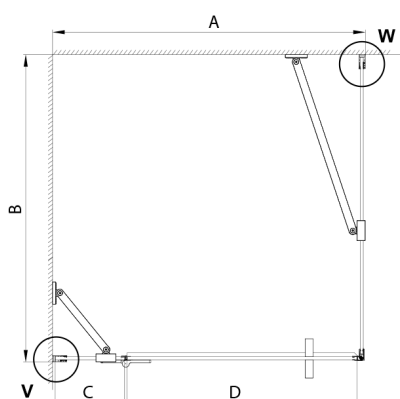

## TRINITY CHROME kabina prysznicowa 900x800mm, szkło matowe, lewe

Kod: GT5680-90ML-CH

### Rozmiary

Szerokość: 900 mm  
Wysokość: 2000 mm  
Głębokość: 800 mm

## Karta techniczna

MODEL	A	B	C	D
800x800	785-800	785-800	167	585
800x900	785-800	885-900	167	585
800x1000	785-800	985-1000	167	585
800x1200	785-800	1185-1200	167	585
900x800	885-900	785-800	267	585
900x900	885-900	885-900	267	585
900x1000	885-900	985-1000	267	585
900x1200	885-900	1185-1200	267	585
1000x800	985-1000	785-800	367	585
1000x900	985-1000	885-900	367	585
1000x1000	985-1000	985-1000	367	585
1000x1200	985-1000	1185-1200	367	585
1100x800	1085-1100	785-800	467	585
1100x900	1085-1100	885-900	467	585
1100x1000	1085-1100	985-1000	467	585
1100x1200	1085-1100	1185-1200	467	585
1200x800	1185-1200	785-800	567	585
1200x900	1185-1200	885-900	567	585
1200x1000	1185-1200	985-1000	567	585
1200x1200	1185-1200	1185-1200	567	585