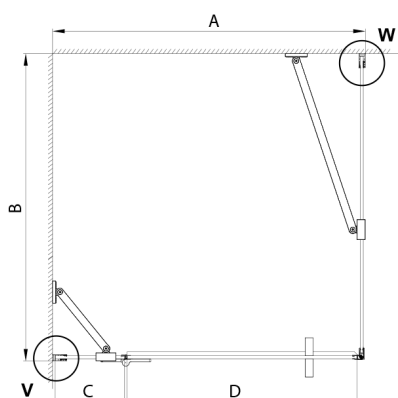

TRINITY GOLD MATT kabina prysznicowa 900x800mm, szkło matowe, lewe

Kod: GT5680-90ML-G

Rozmiary

Szerokość: 900 mm
 Wysokość: 2000 mm
 Głębokość: 800 mm

Właściwości

Gwarancja: 3 lata

Karta techniczna

MODEL	A	B	C	D
800x800	785-800	785-800	167	585
800x900	785-800	885-900	167	585
800x1000	785-800	985-1000	167	585
800x1200	785-800	1185-1200	167	585
900x800	885-900	785-800	267	585
900x900	885-900	885-900	267	585
900x1000	885-900	985-1000	267	585
900x1200	885-900	1185-1200	267	585
1000x800	985-1000	785-800	367	585
1000x900	985-1000	885-900	367	585
1000x1000	985-1000	985-1000	367	585
1000x1200	985-1000	1185-1200	367	585
1100x800	1085-1100	785-800	467	585
1100x900	1085-1100	885-900	467	585
1100x1000	1085-1100	985-1000	467	585
1100x1200	1085-1100	1185-1200	467	585
1200x800	1185-1200	785-800	567	585
1200x900	1185-1200	885-900	567	585
1200x1000	1185-1200	985-1000	567	585
1200x1200	1185-1200	1185-1200	567	585