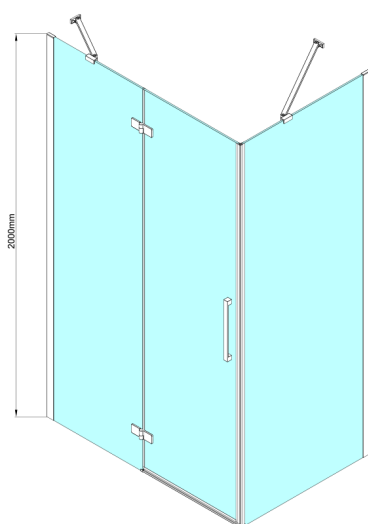

TRINITY CHROME kabina prysznicowa 900x800mm, szkło czyste, prawe

Kod: GT5680-90CR-CH

Rozmiary

Szerokość: 900 mm
 Wysokość: 2000 mm
 Głębokość: 800 mm

Właściwości

Gwarancja: 3 lata

Karta techniczna

MODEL	A	B	C	D
800x800	785-800	785-800	167	585
800x900	785-800	885-900	167	585
800x1000	785-800	985-1000	167	585
800x1200	785-800	1185-1200	167	585
900x800	885-900	785-800	267	585
900x900	885-900	885-900	267	585
900x1000	885-900	985-1000	267	585
900x1200	885-900	1185-1200	267	585
1000x800	985-1000	785-800	367	585
1000x900	985-1000	885-900	367	585
1000x1000	985-1000	985-1000	367	585
1000x1200	985-1000	1185-1200	367	585
1100x800	1085-1100	785-800	467	585
1100x900	1085-1100	885-900	467	585
1100x1000	1085-1100	985-1000	467	585
1100x1200	1085-1100	1185-1200	467	585
1200x800	1185-1200	785-800	567	585
1200x900	1185-1200	885-900	567	585
1200x1000	1185-1200	985-1000	567	585
1200x1200	1185-1200	1185-1200	567	585