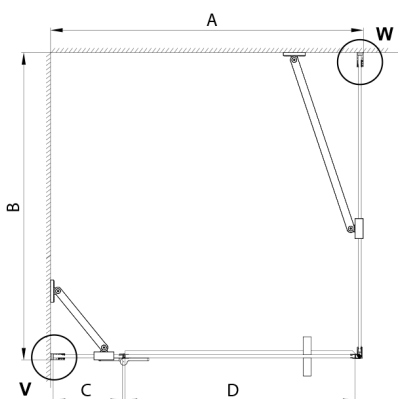

TRINITY CHROME kabina prysznicowa 900x800mm, szkło czyste, prawe

Kod: GT5680-90CR-CH

Rozmiary

Szerokość: 900 mm
 Wysokość: 2000 mm
 Głębokość: 800 mm

Właściwości

Gwarancja: 3 lata

Karta techniczna

MODEL	A	B	C	D
800x800	785-800	785-800	167	585
800x900	785-800	885-900	167	585
800x1000	785-800	985-1000	167	585
800x1200	785-800	1185-1200	167	585
900x800	885-900	785-800	267	585
900x900	885-900	885-900	267	585
900x1000	885-900	985-1000	267	585
900x1200	885-900	1185-1200	267	585
1000x800	985-1000	785-800	367	585
1000x900	985-1000	885-900	367	585
1000x1000	985-1000	985-1000	367	585
1000x1200	985-1000	1185-1200	367	585
1100x800	1085-1100	785-800	467	585
1100x900	1085-1100	885-900	467	585
1100x1000	1085-1100	985-1000	467	585
1100x1200	1085-1100	1185-1200	467	585
1200x800	1185-1200	785-800	567	585
1200x900	1185-1200	885-900	567	585
1200x1000	1185-1200	985-1000	567	585
1200x1200	1185-1200	1185-1200	567	585