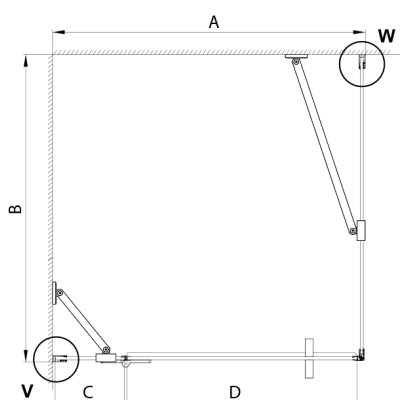

TRINITY GOLD MATT kabina prysznicowa 900x800mm, szkło czyste, prawe

Kod: GT5680-90CR-G

Rozmiary

Szerokość: 900 mm
 Wysokość: 2000 mm
 Głębokość: 800 mm

Właściwości

Gwarancja: 3 lata

Karta techniczna

MODEL	A	B	C	D
800x800	785-800	785-800	167	585
800x900	785-800	885-900	167	585
800x1000	785-800	985-1000	167	585
800x1200	785-800	1185-1200	167	585
900x800	885-900	785-800	267	585
900x900	885-900	885-900	267	585
900x1000	885-900	985-1000	267	585
900x1200	885-900	1185-1200	267	585
1000x800	985-1000	785-800	367	585
1000x900	985-1000	885-900	367	585
1000x1000	985-1000	985-1000	367	585
1000x1200	985-1000	1185-1200	367	585
1100x800	1085-1100	785-800	467	585
1100x900	1085-1100	885-900	467	585
1100x1000	1085-1100	985-1000	467	585
1100x1200	1085-1100	1185-1200	467	585
1200x800	1185-1200	785-800	567	585
1200x900	1185-1200	885-900	567	585
1200x1000	1185-1200	985-1000	567	585
1200x1200	1185-1200	1185-1200	567	585