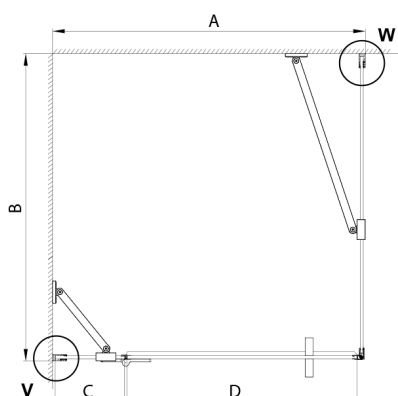

TRINITY GOLD MATT kabina prysznicowa 1200x800mm, szkło matowe, prawe

Kod: GT5680-12MR-G

Rozmiary

Szerokość: 1200 mm
 Wysokość: 2000 mm
 Głębokość: 800 mm

Właściwości

Gwarancja: 3 lata

Karta techniczna

MODEL	A	B	C	D
800x800	785-800	785-800	167	585
800x900	785-800	885-900	167	585
800x1000	785-800	985-1000	167	585
800x1200	785-800	1185-1200	167	585
900x800	885-900	785-800	267	585
900x900	885-900	885-900	267	585
900x1000	885-900	985-1000	267	585
900x1200	885-900	1185-1200	267	585
1000x800	985-1000	785-800	367	585
1000x900	985-1000	885-900	367	585
1000x1000	985-1000	985-1000	367	585
1000x1200	985-1000	1185-1200	367	585
1100x800	1085-1100	785-800	467	585
1100x900	1085-1100	885-900	467	585
1100x1000	1085-1100	985-1000	467	585
1100x1200	1085-1100	1185-1200	467	585
1200x800	1185-1200	785-800	567	585
1200x900	1185-1200	885-900	567	585
1200x1000	1185-1200	985-1000	567	585
1200x1200	1185-1200	1185-1200	567	585