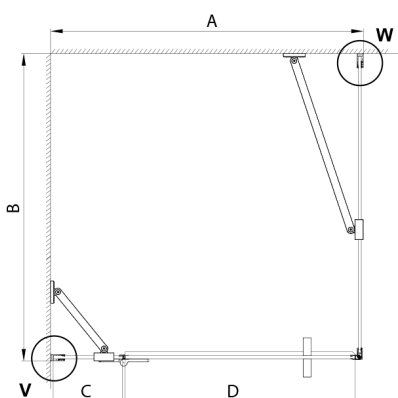

## TRINITY GOLD MATT kabina prysznicowa 1200x800mm, szkło matowe, lewe

**Kod:** GT5680-12ML-G

**Rozmiary**

Szerokość: 1200 mm  
 Wysokość: 2000 mm  
 Głębokość: 800 mm

**Właściwości**

Gwarancja: 3 lata

### Karta techniczna

MODEL	A	B	C	D
800x800	785-800	785-800	167	585
800x900	785-800	885-900	167	585
800x1000	785-800	985-1000	167	585
800x1200	785-800	1185-1200	167	585
900x800	885-900	785-800	267	585
900x900	885-900	885-900	267	585
900x1000	885-900	985-1000	267	585
900x1200	885-900	1185-1200	267	585
1000x800	985-1000	785-800	367	585
1000x900	985-1000	885-900	367	585
1000x1000	985-1000	985-1000	367	585
1000x1200	985-1000	1185-1200	367	585
1100x800	1085-1100	785-800	467	585
1100x900	1085-1100	885-900	467	585
1100x1000	1085-1100	985-1000	467	585
1100x1200	1085-1100	1185-1200	467	585
1200x800	1185-1200	785-800	567	585
1200x900	1185-1200	885-900	567	585
1200x1000	1185-1200	985-1000	567	585
1200x1200	1185-1200	1185-1200	567	585