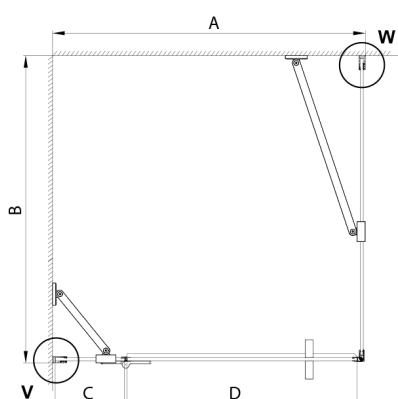

TRINITY BLACK kabina prysznicowa 1200x800mm, szkło matowe, lewe

Kod: GT5680-12ML-B

Rozmiary

Szerokość: 1200 mm
 Wysokość: 2000 mm
 Głębokość: 800 mm

Właściwości

Gwarancja: 3 lata

Karta techniczna

MODEL	A	B	C	D
800x800	785-800	785-800	167	585
800x900	785-800	885-900	167	585
800x1000	785-800	985-1000	167	585
800x1200	785-800	1185-1200	167	585
900x800	885-900	785-800	267	585
900x900	885-900	885-900	267	585
900x1000	885-900	985-1000	267	585
900x1200	885-900	1185-1200	267	585
1000x800	985-1000	785-800	367	585
1000x900	985-1000	885-900	367	585
1000x1000	985-1000	985-1000	367	585
1000x1200	985-1000	1185-1200	367	585
1100x800	1085-1100	785-800	467	585
1100x900	1085-1100	885-900	467	585
1100x1000	1085-1100	985-1000	467	585
1100x1200	1085-1100	1185-1200	467	585
1200x800	1185-1200	785-800	567	585
1200x900	1185-1200	885-900	567	585
1200x1000	1185-1200	985-1000	567	585
1200x1200	1185-1200	1185-1200	567	585