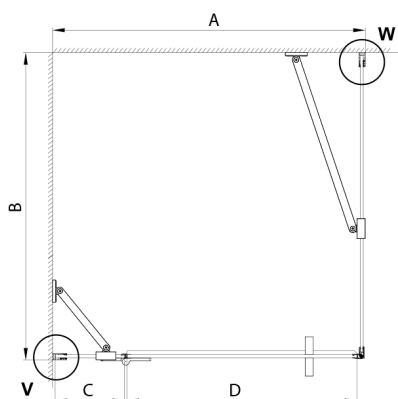

## TRINITY CHROME kabina prysznicowa 1200x800mm, szkło czyste, lewe

Kod: GT5680-12CL-CH

### Rozmiary

Szerokość: 1200 mm  
 Wysokość: 2000 mm  
 Głębokość: 800 mm

## Karta techniczna

MODEL	A	B	C	D
800x800	785-800	785-800	167	585
800x900	785-800	885-900	167	585
800x1000	785-800	985-1000	167	585
800x1200	785-800	1185-1200	167	585
900x800	885-900	785-800	267	585
900x900	885-900	885-900	267	585
900x1000	885-900	985-1000	267	585
900x1200	885-900	1185-1200	267	585
1000x800	985-1000	785-800	367	585
1000x900	985-1000	885-900	367	585
1000x1000	985-1000	985-1000	367	585
1000x1200	985-1000	1185-1200	367	585
1100x800	1085-1100	785-800	467	585
1100x900	1085-1100	885-900	467	585
1100x1000	1085-1100	985-1000	467	585
1100x1200	1085-1100	1185-1200	467	585
1200x800	1185-1200	785-800	567	585
1200x900	1185-1200	885-900	567	585
1200x1000	1185-1200	985-1000	567	585
1200x1200	1185-1200	1185-1200	567	585