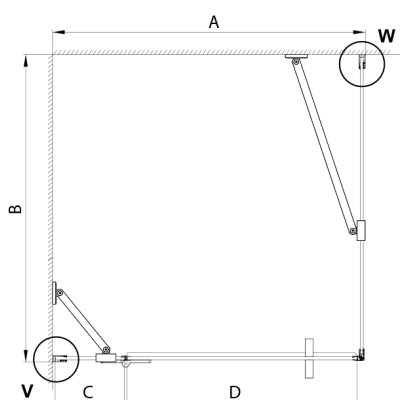

## TRINITY GOLD MATT kabina prysznicowa 1200x800mm, szkło czyste, lewe

Kod: GT5680-12CL-G

### Rozmiary

Szerokość: 1200 mm  
 Wysokość: 2000 mm  
 Głębokość: 800 mm

## Karta techniczna

MODEL	A	B	C	D
800x800	785-800	785-800	167	585
800x900	785-800	885-900	167	585
800x1000	785-800	985-1000	167	585
800x1200	785-800	1185-1200	167	585
900x800	885-900	785-800	267	585
900x900	885-900	885-900	267	585
900x1000	885-900	985-1000	267	585
900x1200	885-900	1185-1200	267	585
1000x800	985-1000	785-800	367	585
1000x900	985-1000	885-900	367	585
1000x1000	985-1000	985-1000	367	585
1000x1200	985-1000	1185-1200	367	585
1100x800	1085-1100	785-800	467	585
1100x900	1085-1100	885-900	467	585
1100x1000	1085-1100	985-1000	467	585
1100x1200	1085-1100	1185-1200	467	585
1200x800	1185-1200	785-800	567	585
1200x900	1185-1200	885-900	567	585
1200x1000	1185-1200	985-1000	567	585
1200x1200	1185-1200	1185-1200	567	585