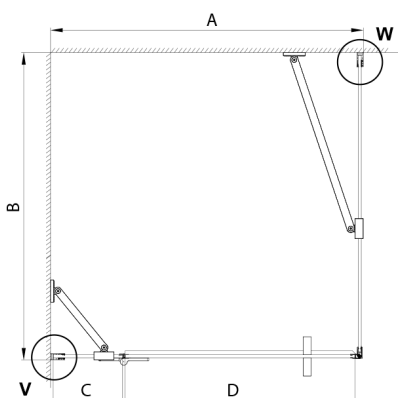

TRINITY BLACK kabina prysznicowa 1100x800mm, szkło matowe, prawe

Kod: GT5680-11MR-B

Rozmiary

Szerokość: 1100 mm
Wysokość: 2000 mm
Głębokość: 800 mm

Właściwości

Gwarancja: 3 lata

Karta techniczna

MODEL	A	B	C	D
800x800	785-800	785-800	167	585
800x900	785-800	885-900	167	585
800x1000	785-800	985-1000	167	585
800x1200	785-800	1185-1200	167	585
900x800	885-900	785-800	267	585
900x900	885-900	885-900	267	585
900x1000	885-900	985-1000	267	585
900x1200	885-900	1185-1200	267	585
1000x800	985-1000	785-800	367	585
1000x900	985-1000	885-900	367	585
1000x1000	985-1000	985-1000	367	585
1000x1200	985-1000	1185-1200	367	585
1100x800	1085-1100	785-800	467	585
1100x900	1085-1100	885-900	467	585
1100x1000	1085-1100	985-1000	467	585
1100x1200	1085-1100	1185-1200	467	585
1200x800	1185-1200	785-800	567	585
1200x900	1185-1200	885-900	567	585
1200x1000	1185-1200	985-1000	567	585
1200x1200	1185-1200	1185-1200	567	585