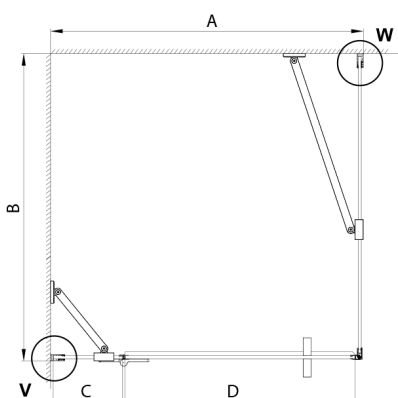

TRINITY GOLD MATT kabina prysznicowa 1100x800mm, szkło matowe, lewe

Kod: GT5680-11ML-G

Rozmiary

Szerokość: 1100 mm
 Wysokość: 2000 mm
 Głębokość: 800 mm

Właściwości

Gwarancja: 3 lata

Karta techniczna

MODEL	A	B	C	D
800x800	785-800	785-800	167	585
800x900	785-800	885-900	167	585
800x1000	785-800	985-1000	167	585
800x1200	785-800	1185-1200	167	585
900x800	885-900	785-800	267	585
900x900	885-900	885-900	267	585
900x1000	885-900	985-1000	267	585
900x1200	885-900	1185-1200	267	585
1000x800	985-1000	785-800	367	585
1000x900	985-1000	885-900	367	585
1000x1000	985-1000	985-1000	367	585
1000x1200	985-1000	1185-1200	367	585
1100x800	1085-1100	785-800	467	585
1100x900	1085-1100	885-900	467	585
1100x1000	1085-1100	985-1000	467	585
1100x1200	1085-1100	1185-1200	467	585
1200x800	1185-1200	785-800	567	585
1200x900	1185-1200	885-900	567	585
1200x1000	1185-1200	985-1000	567	585
1200x1200	1185-1200	1185-1200	567	585