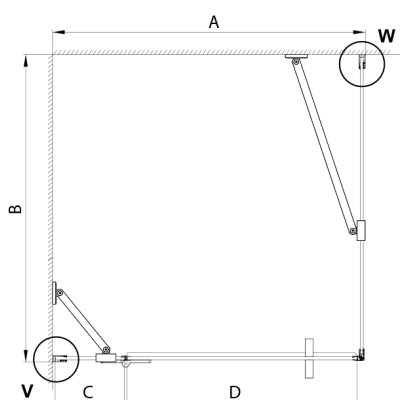

TRINITY GOLD MATT kabina prysznicowa 1100x800mm, szkło czyste, lewe

Kod: GT5680-11CL-G

Rozmiary

Szerokość: 1100 mm
 Wysokość: 2000 mm
 Głębokość: 800 mm

Właściwości

Gwarancja: 3 lata

Karta techniczna

MODEL	A	B	C	D
800x800	785-800	785-800	167	585
800x900	785-800	885-900	167	585
800x1000	785-800	985-1000	167	585
800x1200	785-800	1185-1200	167	585
900x800	885-900	785-800	267	585
900x900	885-900	885-900	267	585
900x1000	885-900	985-1000	267	585
900x1200	885-900	1185-1200	267	585
1000x800	985-1000	785-800	367	585
1000x900	985-1000	885-900	367	585
1000x1000	985-1000	985-1000	367	585
1000x1200	985-1000	1185-1200	367	585
1100x800	1085-1100	785-800	467	585
1100x900	1085-1100	885-900	467	585
1100x1000	1085-1100	985-1000	467	585
1100x1200	1085-1100	1185-1200	467	585
1200x800	1185-1200	785-800	567	585
1200x900	1185-1200	885-900	567	585
1200x1000	1185-1200	985-1000	567	585
1200x1200	1185-1200	1185-1200	567	585