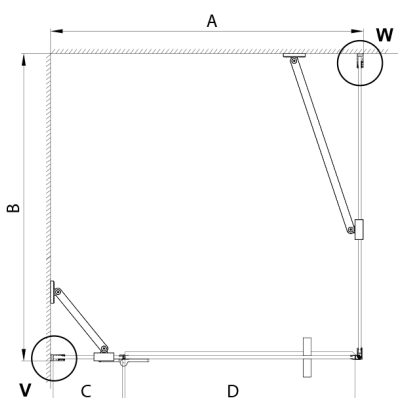

TRINITY GOLD MATT kabina prysznicowa 1000x800mm, szkło matowe, prawe

Kod: GT5680-10MR-G

Rozmiary

Szerokość: 1000 mm
 Wysokość: 2000 mm
 Głębokość: 800 mm

Właściwości

Gwarancja: 3 lata

Karta techniczna

MODEL	A	B	C	D
800x800	785-800	785-800	167	585
800x900	785-800	885-900	167	585
800x1000	785-800	985-1000	167	585
800x1200	785-800	1185-1200	167	585
900x800	885-900	785-800	267	585
900x900	885-900	885-900	267	585
900x1000	885-900	985-1000	267	585
900x1200	885-900	1185-1200	267	585
1000x800	985-1000	785-800	367	585
1000x900	985-1000	885-900	367	585
1000x1000	985-1000	985-1000	367	585
1000x1200	985-1000	1185-1200	367	585
1100x800	1085-1100	785-800	467	585
1100x900	1085-1100	885-900	467	585
1100x1000	1085-1100	985-1000	467	585
1100x1200	1085-1100	1185-1200	467	585
1200x800	1185-1200	785-800	567	585
1200x900	1185-1200	885-900	567	585
1200x1000	1185-1200	985-1000	567	585
1200x1200	1185-1200	1185-1200	567	585