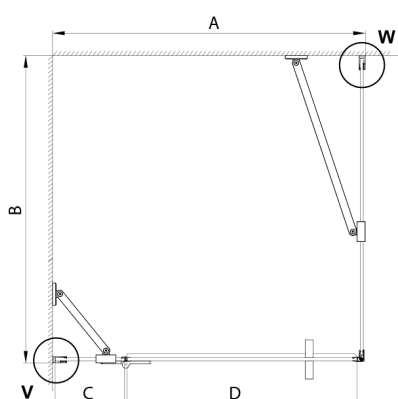

TRINITY BLACK kabina prysznicowa 1000x800mm, szkło matowe, prawe

Kod: GT5680-10MR-B

Rozmiary

Szerokość: 1000 mm
 Wysokość: 2000 mm
 Głębokość: 800 mm

Właściwości

Gwarancja: 3 lata

Karta techniczna

MODEL	A	B	C	D
800x800	785-800	785-800	167	585
800x900	785-800	885-900	167	585
800x1000	785-800	985-1000	167	585
800x1200	785-800	1185-1200	167	585
900x800	885-900	785-800	267	585
900x900	885-900	885-900	267	585
900x1000	885-900	985-1000	267	585
900x1200	885-900	1185-1200	267	585
1000x800	985-1000	785-800	367	585
1000x900	985-1000	885-900	367	585
1000x1000	985-1000	985-1000	367	585
1000x1200	985-1000	1185-1200	367	585
1100x800	1085-1100	785-800	467	585
1100x900	1085-1100	885-900	467	585
1100x1000	1085-1100	985-1000	467	585
1100x1200	1085-1100	1185-1200	467	585
1200x800	1185-1200	785-800	567	585
1200x900	1185-1200	885-900	567	585
1200x1000	1185-1200	985-1000	567	585
1200x1200	1185-1200	1185-1200	567	585