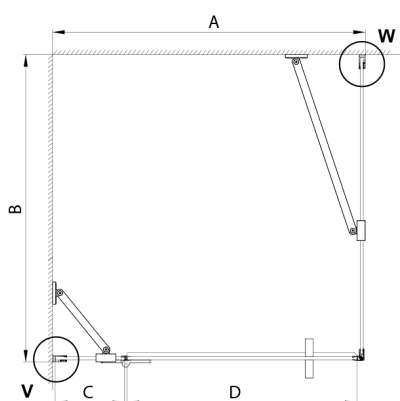

TRINITY CHROME kabina prysznicowa 1000x800mm, szkło matowe, lewe

Kod: GT5680-10ML-CH

Rozmiary

Szerokość: 1000 mm
 Wysokość: 2000 mm
 Głębokość: 800 mm

Właściwości

Gwarancja: 3 lata

Karta techniczna

| MODEL | A | B | C | D |
|-----------|-----------|-----------|-----|-----|
| 800x800 | 785-800 | 785-800 | 167 | 585 |
| 800x900 | 785-800 | 885-900 | 167 | 585 |
| 800x1000 | 785-800 | 985-1000 | 167 | 585 |
| 800x1200 | 785-800 | 1185-1200 | 167 | 585 |
| 900x800 | 885-900 | 785-800 | 267 | 585 |
| 900x900 | 885-900 | 885-900 | 267 | 585 |
| 900x1000 | 885-900 | 985-1000 | 267 | 585 |
| 900x1200 | 885-900 | 1185-1200 | 267 | 585 |
| 1000x800 | 985-1000 | 785-800 | 367 | 585 |
| 1000x900 | 985-1000 | 885-900 | 367 | 585 |
| 1000x1000 | 985-1000 | 985-1000 | 367 | 585 |
| 1000x1200 | 985-1000 | 1185-1200 | 367 | 585 |
| 1100x800 | 1085-1100 | 785-800 | 467 | 585 |
| 1100x900 | 1085-1100 | 885-900 | 467 | 585 |
| 1100x1000 | 1085-1100 | 985-1000 | 467 | 585 |
| 1100x1200 | 1085-1100 | 1185-1200 | 467 | 585 |
| 1200x800 | 1185-1200 | 785-800 | 567 | 585 |
| 1200x900 | 1185-1200 | 885-900 | 567 | 585 |
| 1200x1000 | 1185-1200 | 985-1000 | 567 | 585 |
| 1200x1200 | 1185-1200 | 1185-1200 | 567 | 585 |