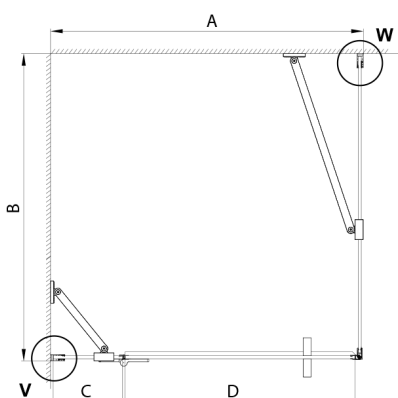

TRINITY GOLD MATT kabina prysznicowa 1000x800mm, szkło matowe, lewe

Kod: GT5680-10ML-G

Rozmiary

Szerokość: 1000 mm
 Wysokość: 2000 mm
 Głębokość: 800 mm

Właściwości

Gwarancja: 3 lata

Karta techniczna

MODEL	A	B	C	D
800x800	785-800	785-800	167	585
800x900	785-800	885-900	167	585
800x1000	785-800	985-1000	167	585
800x1200	785-800	1185-1200	167	585
900x800	885-900	785-800	267	585
900x900	885-900	885-900	267	585
900x1000	885-900	985-1000	267	585
900x1200	885-900	1185-1200	267	585
1000x800	985-1000	785-800	367	585
1000x900	985-1000	885-900	367	585
1000x1000	985-1000	985-1000	367	585
1000x1200	985-1000	1185-1200	367	585
1100x800	1085-1100	785-800	467	585
1100x900	1085-1100	885-900	467	585
1100x1000	1085-1100	985-1000	467	585
1100x1200	1085-1100	1185-1200	467	585
1200x800	1185-1200	785-800	567	585
1200x900	1185-1200	885-900	567	585
1200x1000	1185-1200	985-1000	567	585
1200x1200	1185-1200	1185-1200	567	585