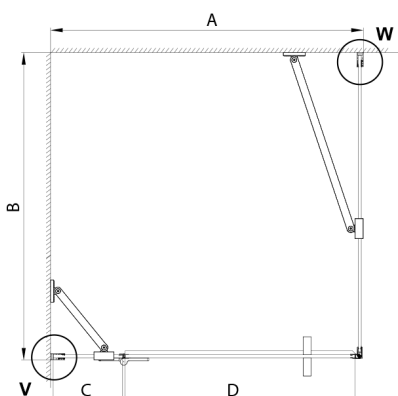

TRINITY BLACK kabina prysznicowa 1000x800mm, szkło matowe, lewe

Kod: GT5680-10ML-B

Rozmiary

Szerokość: 1000 mm
Wysokość: 2000 mm
Głębokość: 800 mm

Właściwości

Gwarancja: 3 lata

Karta techniczna

| MODEL | A | B | C | D |
|-----------|-----------|-----------|-----|-----|
| 800x800 | 785-800 | 785-800 | 167 | 585 |
| 800x900 | 785-800 | 885-900 | 167 | 585 |
| 800x1000 | 785-800 | 985-1000 | 167 | 585 |
| 800x1200 | 785-800 | 1185-1200 | 167 | 585 |
| 900x800 | 885-900 | 785-800 | 267 | 585 |
| 900x900 | 885-900 | 885-900 | 267 | 585 |
| 900x1000 | 885-900 | 985-1000 | 267 | 585 |
| 900x1200 | 885-900 | 1185-1200 | 267 | 585 |
| 1000x800 | 985-1000 | 785-800 | 367 | 585 |
| 1000x900 | 985-1000 | 885-900 | 367 | 585 |
| 1000x1000 | 985-1000 | 985-1000 | 367 | 585 |
| 1000x1200 | 985-1000 | 1185-1200 | 367 | 585 |
| 1100x800 | 1085-1100 | 785-800 | 467 | 585 |
| 1100x900 | 1085-1100 | 885-900 | 467 | 585 |
| 1100x1000 | 1085-1100 | 985-1000 | 467 | 585 |
| 1100x1200 | 1085-1100 | 1185-1200 | 467 | 585 |
| 1200x800 | 1185-1200 | 785-800 | 567 | 585 |
| 1200x900 | 1185-1200 | 885-900 | 567 | 585 |
| 1200x1000 | 1185-1200 | 985-1000 | 567 | 585 |
| 1200x1200 | 1185-1200 | 1185-1200 | 567 | 585 |