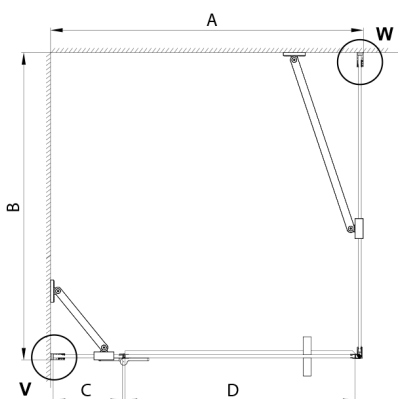

## TRINITY CHROME kabina prysznicowa 1000x800mm, szkło czyste, prawe

Kod: GT5680-10CR-CH

### Rozmiary

Szerokość: 1000 mm  
Wysokość: 2000 mm  
Głębokość: 800 mm

## Karta techniczna

MODEL	A	B	C	D
800x800	785-800	785-800	167	585
800x900	785-800	885-900	167	585
800x1000	785-800	985-1000	167	585
800x1200	785-800	1185-1200	167	585
900x800	885-900	785-800	267	585
900x900	885-900	885-900	267	585
900x1000	885-900	985-1000	267	585
900x1200	885-900	1185-1200	267	585
1000x800	985-1000	785-800	367	585
1000x900	985-1000	885-900	367	585
1000x1000	985-1000	985-1000	367	585
1000x1200	985-1000	1185-1200	367	585
1100x800	1085-1100	785-800	467	585
1100x900	1085-1100	885-900	467	585
1100x1000	1085-1100	985-1000	467	585
1100x1200	1085-1100	1185-1200	467	585
1200x800	1185-1200	785-800	567	585
1200x900	1185-1200	885-900	567	585
1200x1000	1185-1200	985-1000	567	585
1200x1200	1185-1200	1185-1200	567	585