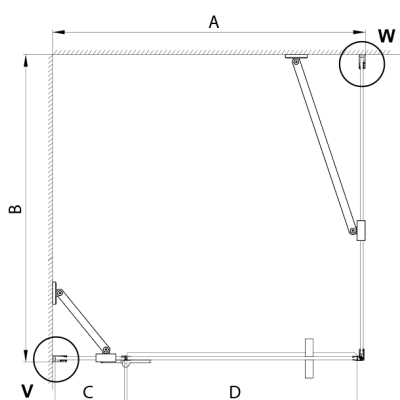

TRINITY GOLD MATT kabina prysznicowa 1000x800mm, szkło czyste, prawe

Kod: GT5680-10CR-G

Rozmiary

Szerokość: 1000 mm
Wysokość: 2000 mm
Głębokość: 800 mm

Właściwości

Gwarancja: 3 lata

Karta techniczna

MODEL	A	B	C	D
800x800	785-800	785-800	167	585
800x900	785-800	885-900	167	585
800x1000	785-800	985-1000	167	585
800x1200	785-800	1185-1200	167	585
900x800	885-900	785-800	267	585
900x900	885-900	885-900	267	585
900x1000	885-900	985-1000	267	585
900x1200	885-900	1185-1200	267	585
1000x800	985-1000	785-800	367	585
1000x900	985-1000	885-900	367	585
1000x1000	985-1000	985-1000	367	585
1000x1200	985-1000	1185-1200	367	585
1100x800	1085-1100	785-800	467	585
1100x900	1085-1100	885-900	467	585
1100x1000	1085-1100	985-1000	467	585
1100x1200	1085-1100	1185-1200	467	585
1200x800	1185-1200	785-800	567	585
1200x900	1185-1200	885-900	567	585
1200x1000	1185-1200	985-1000	567	585
1200x1200	1185-1200	1185-1200	567	585