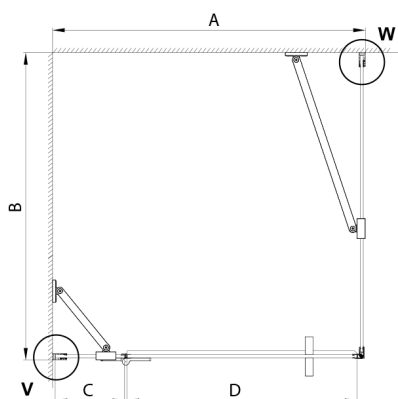

TRINITY CHROME kabina prysznicowa 1000x800mm, szkło czyste, lewe

Kod: GT5680-10CL-CH

Rozmiary

Szerokość: 1000 mm
Wysokość: 2000 mm
Głębokość: 800 mm

Właściwości

Gwarancja: 3 lata

Karta techniczna

MODEL	A	B	C	D
800x800	785-800	785-800	167	585
800x900	785-800	885-900	167	585
800x1000	785-800	985-1000	167	585
800x1200	785-800	1185-1200	167	585
900x800	885-900	785-800	267	585
900x900	885-900	885-900	267	585
900x1000	885-900	985-1000	267	585
900x1200	885-900	1185-1200	267	585
1000x800	985-1000	785-800	367	585
1000x900	985-1000	885-900	367	585
1000x1000	985-1000	985-1000	367	585
1000x1200	985-1000	1185-1200	367	585
1100x800	1085-1100	785-800	467	585
1100x900	1085-1100	885-900	467	585
1100x1000	1085-1100	985-1000	467	585
1100x1200	1085-1100	1185-1200	467	585
1200x800	1185-1200	785-800	567	585
1200x900	1185-1200	885-900	567	585
1200x1000	1185-1200	985-1000	567	585
1200x1200	1185-1200	1185-1200	567	585