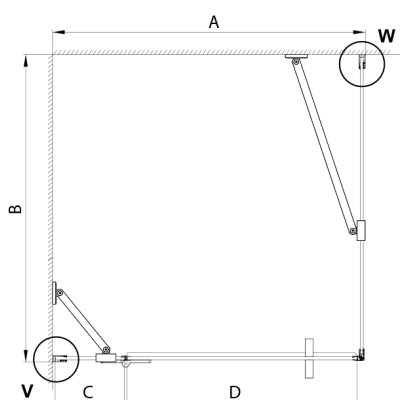

## TRINITY GOLD MATT kabina prysznicowa 1000x800mm, szkło czyste, lewe

Kod: GT5680-10CL-G

### Rozmiary

Szerokość: 1000 mm  
 Wysokość: 2000 mm  
 Głębokość: 800 mm

## Karta techniczna

MODEL	A	B	C	D
800x800	785-800	785-800	167	585
800x900	785-800	885-900	167	585
800x1000	785-800	985-1000	167	585
800x1200	785-800	1185-1200	167	585
900x800	885-900	785-800	267	585
900x900	885-900	885-900	267	585
900x1000	885-900	985-1000	267	585
900x1200	885-900	1185-1200	267	585
1000x800	985-1000	785-800	367	585
1000x900	985-1000	885-900	367	585
1000x1000	985-1000	985-1000	367	585
1000x1200	985-1000	1185-1200	367	585
1100x800	1085-1100	785-800	467	585
1100x900	1085-1100	885-900	467	585
1100x1000	1085-1100	985-1000	467	585
1100x1200	1085-1100	1185-1200	467	585
1200x800	1185-1200	785-800	567	585
1200x900	1185-1200	885-900	567	585
1200x1000	1185-1200	985-1000	567	585
1200x1200	1185-1200	1185-1200	567	585