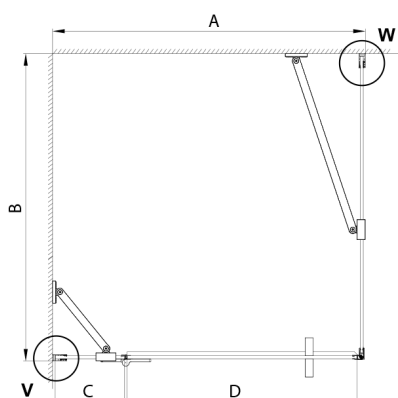

## TRINITY GOLD MATT kabina prysznicowa 900x1200mm, szkło matowe, prawe

Kod: GT5612-90MR-G

### Rozmiary

Szerokość: 900 mm  
 Wysokość: 2000 mm  
 Głębokość: 1200 mm

## Karta techniczna

MODEL	A	B	C	D
800x800	785-800	785-800	167	585
800x900	785-800	885-900	167	585
800x1000	785-800	985-1000	167	585
800x1200	785-800	1185-1200	167	585
900x800	885-900	785-800	267	585
900x900	885-900	885-900	267	585
900x1000	885-900	985-1000	267	585
900x1200	885-900	1185-1200	267	585
1000x800	985-1000	785-800	367	585
1000x900	985-1000	885-900	367	585
1000x1000	985-1000	985-1000	367	585
1000x1200	985-1000	1185-1200	367	585
1100x800	1085-1100	785-800	467	585
1100x900	1085-1100	885-900	467	585
1100x1000	1085-1100	985-1000	467	585
1100x1200	1085-1100	1185-1200	467	585
1200x800	1185-1200	785-800	567	585
1200x900	1185-1200	885-900	567	585
1200x1000	1185-1200	985-1000	567	585
1200x1200	1185-1200	1185-1200	567	585