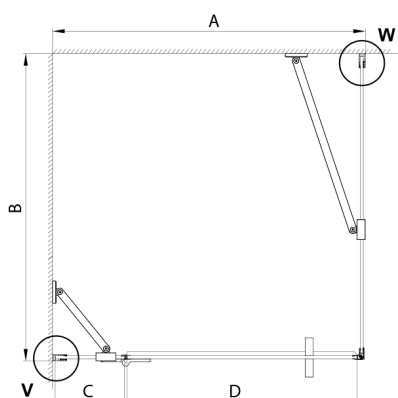

TRINITY GOLD MATT kabina prysznicowa 900x1200mm, szkło matowe, lewe

Kod: GT5612-90ML-G

Rozmiary

Szerokość: 900 mm
Wysokość: 2000 mm
Głębokość: 1200 mm

Właściwości

Gwarancja: 3 lata

Karta techniczna

MODEL	A	B	C	D
800x800	785-800	785-800	167	585
800x900	785-800	885-900	167	585
800x1000	785-800	985-1000	167	585
800x1200	785-800	1185-1200	167	585
900x800	885-900	785-800	267	585
900x900	885-900	885-900	267	585
900x1000	885-900	985-1000	267	585
900x1200	885-900	1185-1200	267	585
1000x800	985-1000	785-800	367	585
1000x900	985-1000	885-900	367	585
1000x1000	985-1000	985-1000	367	585
1000x1200	985-1000	1185-1200	367	585
1100x800	1085-1100	785-800	467	585
1100x900	1085-1100	885-900	467	585
1100x1000	1085-1100	985-1000	467	585
1100x1200	1085-1100	1185-1200	467	585
1200x800	1185-1200	785-800	567	585
1200x900	1185-1200	885-900	567	585
1200x1000	1185-1200	985-1000	567	585
1200x1200	1185-1200	1185-1200	567	585