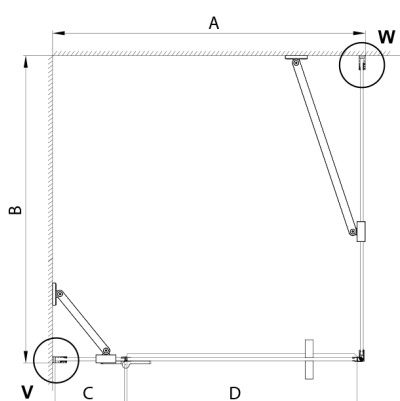

## TRINITY BLACK kabina prysznicowa 900x1200mm, szkło matowe, lewe

**Kod:** GT5612-90ML-B

**Rozmiary**

Szerokość: 900 mm  
 Wysokość: 2000 mm  
 Głębokość: 1200 mm

**Właściwości**

Gwarancja: 3 lata

### Karta techniczna

MODEL	A	B	C	D
800x800	785-800	785-800	167	585
800x900	785-800	885-900	167	585
800x1000	785-800	985-1000	167	585
800x1200	785-800	1185-1200	167	585
900x800	885-900	785-800	267	585
900x900	885-900	885-900	267	585
900x1000	885-900	985-1000	267	585
900x1200	885-900	1185-1200	267	585
1000x800	985-1000	785-800	367	585
1000x900	985-1000	885-900	367	585
1000x1000	985-1000	985-1000	367	585
1000x1200	985-1000	1185-1200	367	585
1100x800	1085-1100	785-800	467	585
1100x900	1085-1100	885-900	467	585
1100x1000	1085-1100	985-1000	467	585
1100x1200	1085-1100	1185-1200	467	585
1200x800	1185-1200	785-800	567	585
1200x900	1185-1200	885-900	567	585
1200x1000	1185-1200	985-1000	567	585
1200x1200	1185-1200	1185-1200	567	585