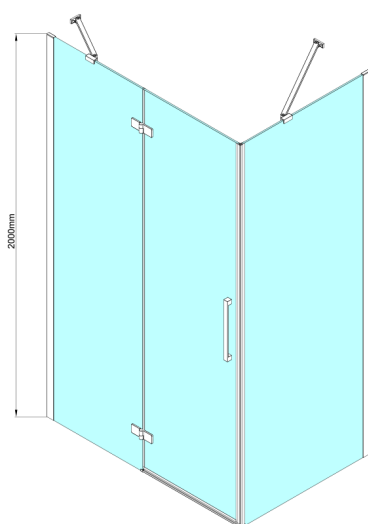

TRINITY CHROME kabina prysznicowa 900x1200mm, szkło czyste, lewe

Kod: GT5612-90CL-CH

Rozmiary

Szerokość: 900 mm
 Wysokość: 2000 mm
 Głębokość: 1200 mm

Właściwości

Gwarancja: 3 lata

Karta techniczna

MODEL	A	B	C	D
800x800	785-800	785-800	167	585
800x900	785-800	885-900	167	585
800x1000	785-800	985-1000	167	585
800x1200	785-800	1185-1200	167	585
900x800	885-900	785-800	267	585
900x900	885-900	885-900	267	585
900x1000	885-900	985-1000	267	585
900x1200	885-900	1185-1200	267	585
1000x800	985-1000	785-800	367	585
1000x900	985-1000	885-900	367	585
1000x1000	985-1000	985-1000	367	585
1000x1200	985-1000	1185-1200	367	585
1100x800	1085-1100	785-800	467	585
1100x900	1085-1100	885-900	467	585
1100x1000	1085-1100	985-1000	467	585
1100x1200	1085-1100	1185-1200	467	585
1200x800	1185-1200	785-800	567	585
1200x900	1185-1200	885-900	567	585
1200x1000	1185-1200	985-1000	567	585
1200x1200	1185-1200	1185-1200	567	585