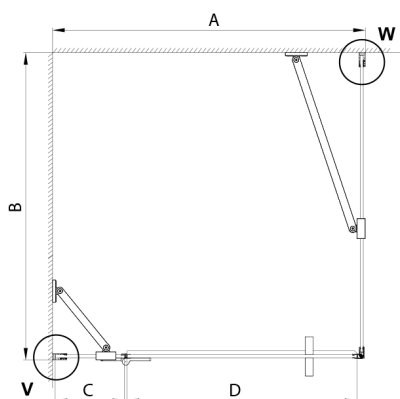

TRINITY CHROME kabina prysznicowa 900x1200mm, szkło czyste, lewe

Kod: GT5612-90CL-CH

Rozmiary

Szerokość: 900 mm
 Wysokość: 2000 mm
 Głębokość: 1200 mm

Właściwości

Gwarancja: 3 lata

Karta techniczna

MODEL	A	B	C	D
800x800	785-800	785-800	167	585
800x900	785-800	885-900	167	585
800x1000	785-800	985-1000	167	585
800x1200	785-800	1185-1200	167	585
900x800	885-900	785-800	267	585
900x900	885-900	885-900	267	585
900x1000	885-900	985-1000	267	585
900x1200	885-900	1185-1200	267	585
1000x800	985-1000	785-800	367	585
1000x900	985-1000	885-900	367	585
1000x1000	985-1000	985-1000	367	585
1000x1200	985-1000	1185-1200	367	585
1100x800	1085-1100	785-800	467	585
1100x900	1085-1100	885-900	467	585
1100x1000	1085-1100	985-1000	467	585
1100x1200	1085-1100	1185-1200	467	585
1200x800	1185-1200	785-800	567	585
1200x900	1185-1200	885-900	567	585
1200x1000	1185-1200	985-1000	567	585
1200x1200	1185-1200	1185-1200	567	585