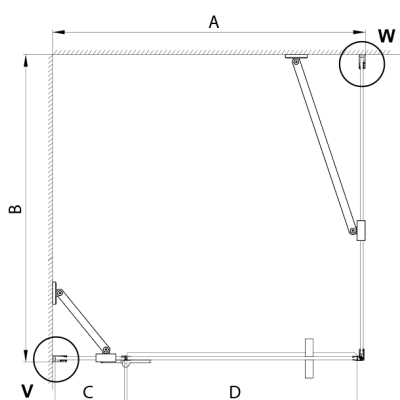

TRINITY GOLD MATT kabina prysznicowa 900x1200mm, szkło czyste, lewe

Kod: GT5612-90CL-G

Rozmiary

Szerokość: 900 mm
Wysokość: 2000 mm
Głębokość: 1200 mm

Właściwości

Gwarancja: 3 lata

Karta techniczna

MODEL	A	B	C	D
800x800	785-800	785-800	167	585
800x900	785-800	885-900	167	585
800x1000	785-800	985-1000	167	585
800x1200	785-800	1185-1200	167	585
900x800	885-900	785-800	267	585
900x900	885-900	885-900	267	585
900x1000	885-900	985-1000	267	585
900x1200	885-900	1185-1200	267	585
1000x800	985-1000	785-800	367	585
1000x900	985-1000	885-900	367	585
1000x1000	985-1000	985-1000	367	585
1000x1200	985-1000	1185-1200	367	585
1100x800	1085-1100	785-800	467	585
1100x900	1085-1100	885-900	467	585
1100x1000	1085-1100	985-1000	467	585
1100x1200	1085-1100	1185-1200	467	585
1200x800	1185-1200	785-800	567	585
1200x900	1185-1200	885-900	567	585
1200x1000	1185-1200	985-1000	567	585
1200x1200	1185-1200	1185-1200	567	585