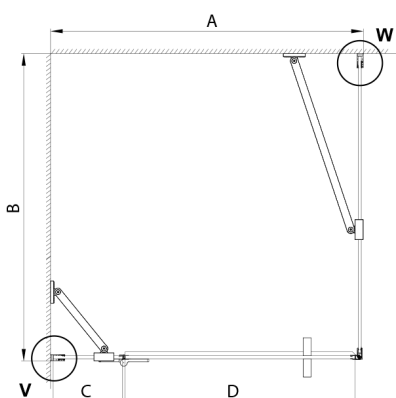

TRINITY GOLD MATT kabina prysznicowa 800x1200mm, szkło matowe, prawe

Kod: GT5612-80MR-G

Rozmiary

Szerokość: 800 mm
 Wysokość: 2000 mm
 Głębokość: 1200 mm

Właściwości

Gwarancja: 3 lata

Karta techniczna

MODEL	A	B	C	D
800x800	785-800	785-800	167	585
800x900	785-800	885-900	167	585
800x1000	785-800	985-1000	167	585
800x1200	785-800	1185-1200	167	585
900x800	885-900	785-800	267	585
900x900	885-900	885-900	267	585
900x1000	885-900	985-1000	267	585
900x1200	885-900	1185-1200	267	585
1000x800	985-1000	785-800	367	585
1000x900	985-1000	885-900	367	585
1000x1000	985-1000	985-1000	367	585
1000x1200	985-1000	1185-1200	367	585
1100x800	1085-1100	785-800	467	585
1100x900	1085-1100	885-900	467	585
1100x1000	1085-1100	985-1000	467	585
1100x1200	1085-1100	1185-1200	467	585
1200x800	1185-1200	785-800	567	585
1200x900	1185-1200	885-900	567	585
1200x1000	1185-1200	985-1000	567	585
1200x1200	1185-1200	1185-1200	567	585