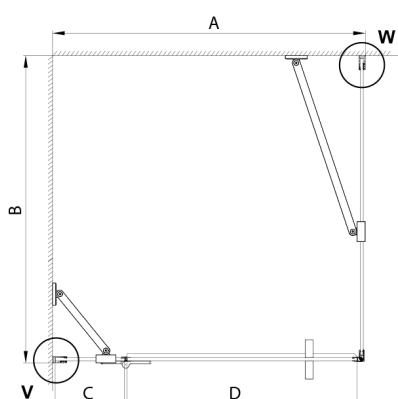

TRINITY BLACK kabina prysznicowa 800x1200mm, szkło matowe, prawe

Kod: GT5612-80MR-B

Rozmiary

Szerokość: 800 mm
Wysokość: 2000 mm
Głębokość: 1200 mm

Właściwości

Gwarancja: 3 lata

Karta techniczna

MODEL	A	B	C	D
800x800	785-800	785-800	167	585
800x900	785-800	885-900	167	585
800x1000	785-800	985-1000	167	585
800x1200	785-800	1185-1200	167	585
900x800	885-900	785-800	267	585
900x900	885-900	885-900	267	585
900x1000	885-900	985-1000	267	585
900x1200	885-900	1185-1200	267	585
1000x800	985-1000	785-800	367	585
1000x900	985-1000	885-900	367	585
1000x1000	985-1000	985-1000	367	585
1000x1200	985-1000	1185-1200	367	585
1100x800	1085-1100	785-800	467	585
1100x900	1085-1100	885-900	467	585
1100x1000	1085-1100	985-1000	467	585
1100x1200	1085-1100	1185-1200	467	585
1200x800	1185-1200	785-800	567	585
1200x900	1185-1200	885-900	567	585
1200x1000	1185-1200	985-1000	567	585
1200x1200	1185-1200	1185-1200	567	585