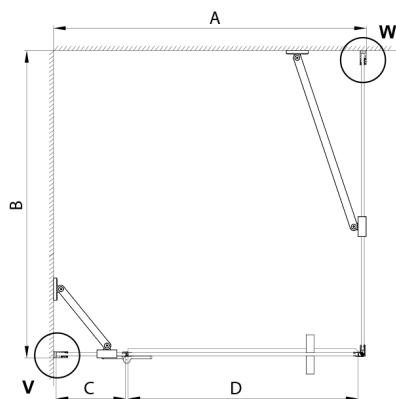

TRINITY CHROME kabina prysznicowa 800x1200mm, szkło czyste, prawe

Kod: GT5612-80CR-CH

Rozmiary

Szerokość: 800 mm
 Wysokość: 2000 mm
 Głębokość: 1200 mm

Właściwości

Gwarancja: 3 lata

Karta techniczna

MODEL	A	B	C	D
800x800	785-800	785-800	167	585
800x900	785-800	885-900	167	585
800x1000	785-800	985-1000	167	585
800x1200	785-800	1185-1200	167	585
900x800	885-900	785-800	267	585
900x900	885-900	885-900	267	585
900x1000	885-900	985-1000	267	585
900x1200	885-900	1185-1200	267	585
1000x800	985-1000	785-800	367	585
1000x900	985-1000	885-900	367	585
1000x1000	985-1000	985-1000	367	585
1000x1200	985-1000	1185-1200	367	585
1100x800	1085-1100	785-800	467	585
1100x900	1085-1100	885-900	467	585
1100x1000	1085-1100	985-1000	467	585
1100x1200	1085-1100	1185-1200	467	585
1200x800	1185-1200	785-800	567	585
1200x900	1185-1200	885-900	567	585
1200x1000	1185-1200	985-1000	567	585
1200x1200	1185-1200	1185-1200	567	585